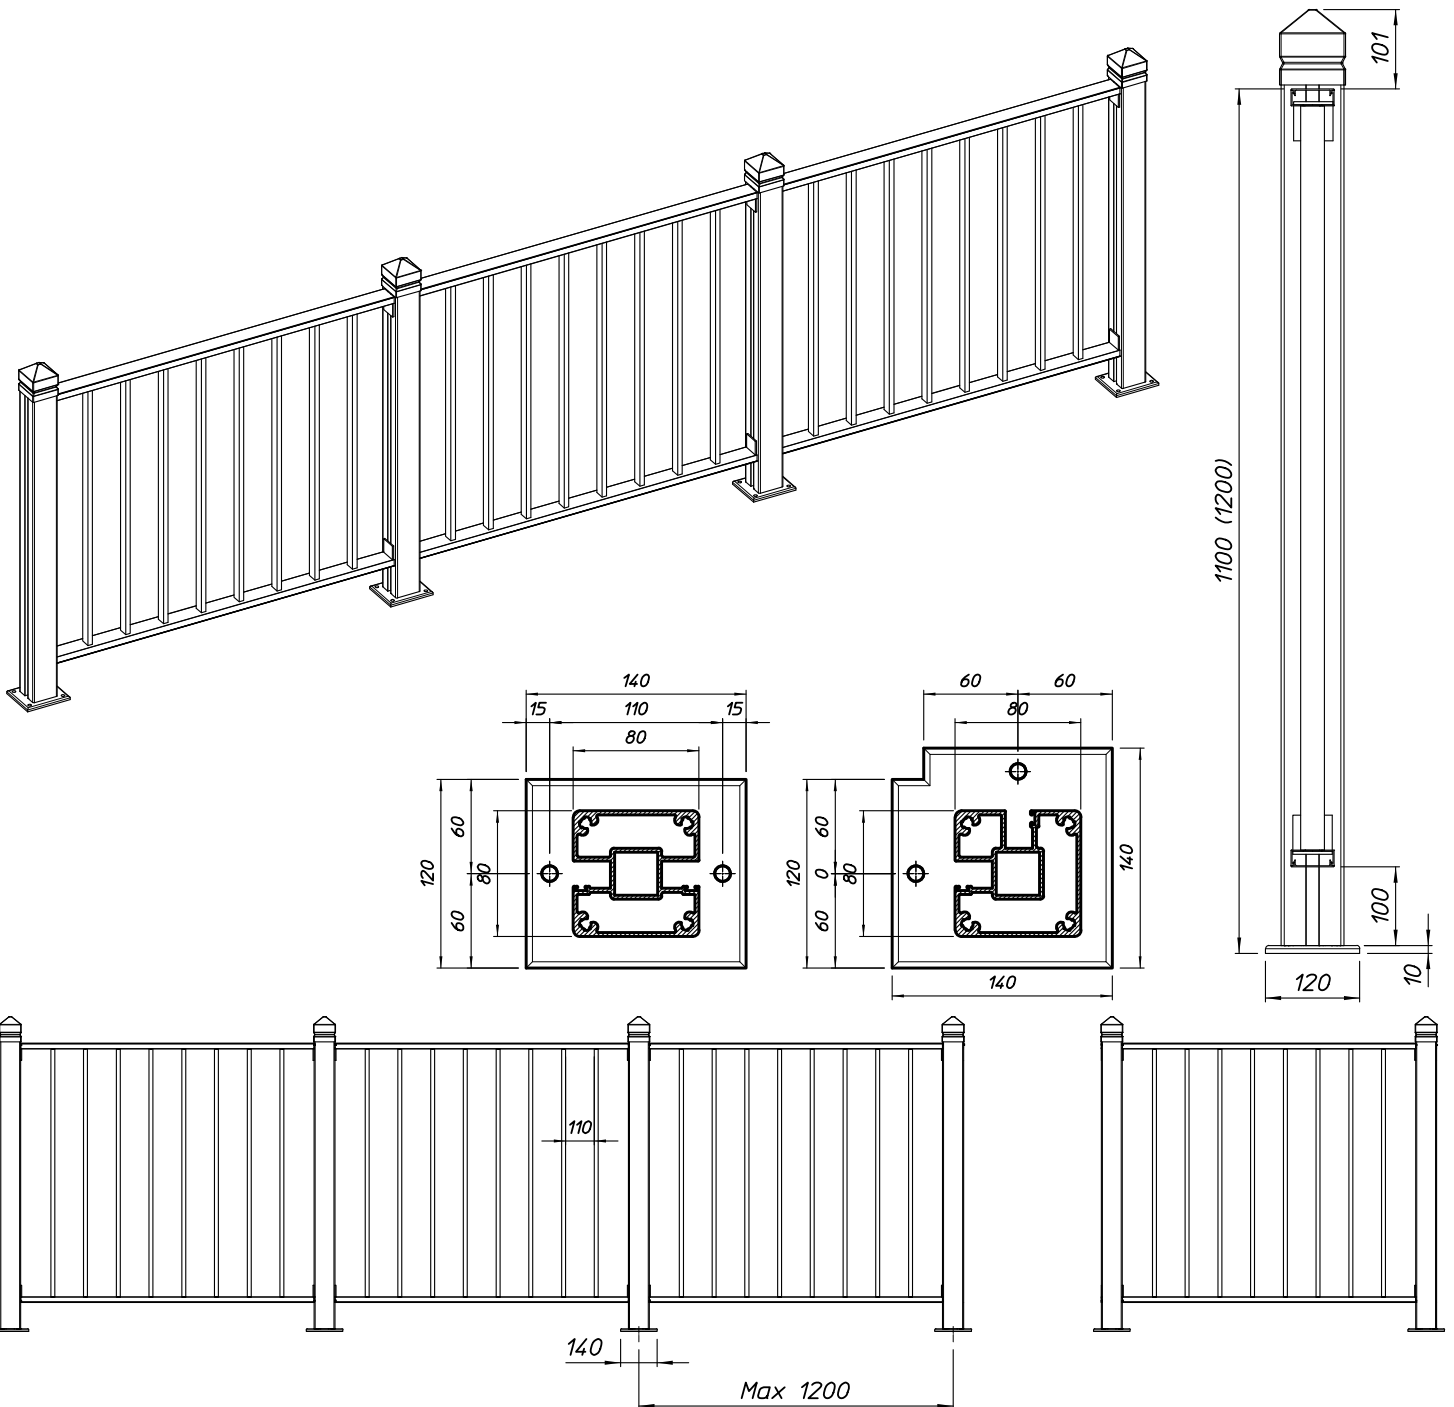

## OMSCHRIJVING

Balustrade bestaande uit verticale standers 80/80 voorzien van 2 horizontaal lopende profielen met daartussen verticale stijlen. Staander is voorzien van een afdekplaatje in PVC aan de bovenzijde. Het geheel wordt stevig bevestigd met inox bouten.

## TYPES

-Hoogte : 1100 mm, 1200 mm of meer  
-Lengte : onbeperkt.