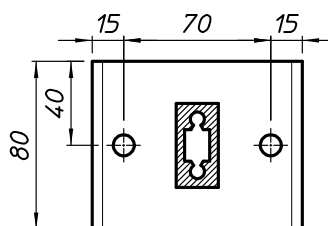

Handgreep

OMSCHRIJVING

Balustrade bestaande uit een ronde handgreep $\varnothing$ 50mm welke in de uitfrezing van de verticale staander 40/20 past. Het geheel wordt stevig bevestigd met inox bouten.

TYPES

- -Hoogte : 1100 mm, 1200 mm of meer
- -Lengte : onbeperkt.

UITVOERING

-Voetplaten, staanders en ronde buizen zijn uit aluminium geanodiseerd 25 micron of gelakt in standaardkleur naar keuze of een combinatie van beide.

VARIANTES OP UITVOERING

- Chemische verankering.
- -Staander 40/34 i.p.v. 40/20
- -Gebogen

ONDERHOUD

- -Schoonmaken met water en niet agressieve detergents.
- -Bij hardnekkig vuil reinigen met het door Winsol aanbevolen reinigingsmiddel.

ALGEMEENHEDEN

- -Afwerking : alles wordt op maat gemaakt.
- -Prijzen : documentatie en kleurstalen aan te vragen bij Winsol NV of erkende verdelers.
- -Garanties : bij normaal gebruik en onderhoud 5 jaar.
- -Bouwtechnische assistentie en referenties op aanvraag.