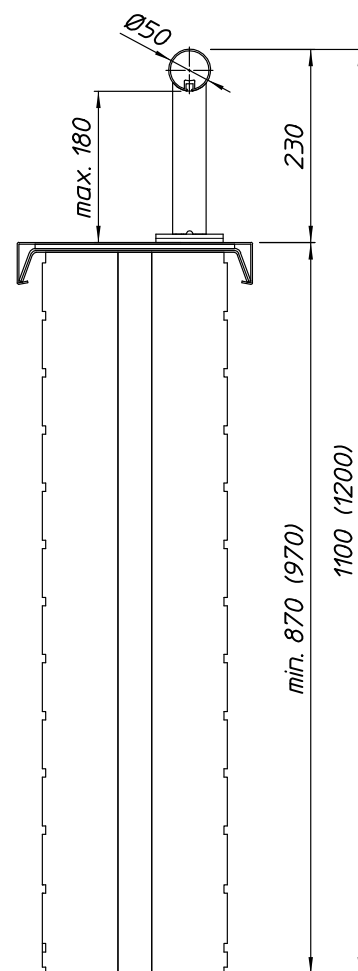

Handgreep

OMSCHRIJVING

Balustrade bestaande uit een ronde handgreep $\varnothing$ 50mm welke in de uitfrezing van de verticale staander 40/20 past. Het geheel wordt stevig bevestigd met inox bouten.

TYPES

- -Hoogte : 1100 mm, 1200 mm of meer
- -Lengte : onbeperkt.

UITVOERING

-Voetplaten, staanders en ronde buizen zijn uit aluminium geanodiseerd 25 micron of gelakt in standaardkleur naar keuze of een combinatie van beide.

VARIANTES OP UITVOERING

- Chemische verankering.
- -Staander 40/34 i.p.v. 40/20
- -Gebogen

ONDERHOUD

- -Schoonmaken met water en niet agressieve detergents.
- -Bij hardnekkig vuil reinigen met het door Winsol aanbevolen reinigingsmiddel.

ALGEMEENHEDEN

- -Afwerking : alles wordt op maat gemaakt.
- -Prijzen : documentatie en kleurstalen aan te vragen bij Winsol NV of erkende verdelers.
- -Garanties : bij normaal gebruik en onderhoud 5 jaar.
- -Bouwtechnische assistentie en referenties op aanvraag.