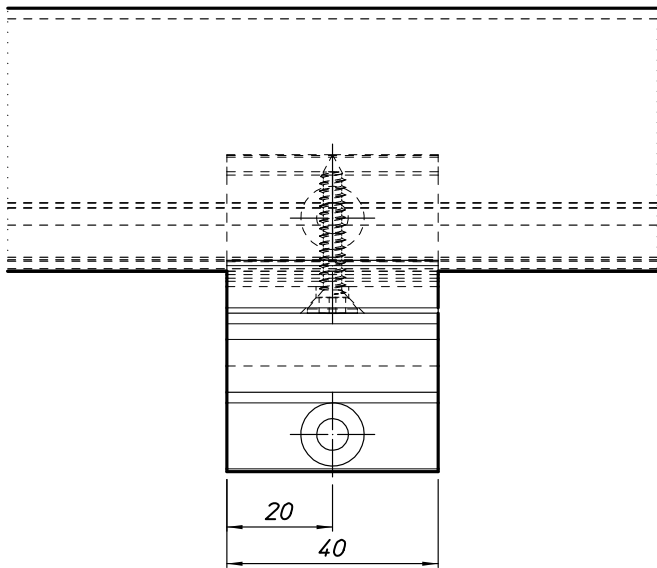

## OMSCHRIJVING

Handgreep bestaande uit een ronde buis Ø50 , welke door middel van handgreepdragers op de muur wordt vastgemaakt.