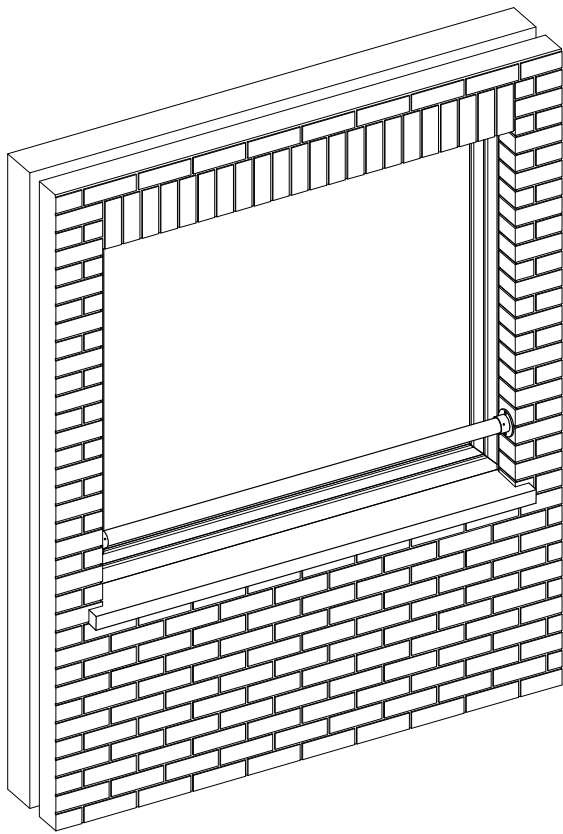

## OMSCHRIJVING

Balustrade bestaande uit een ronde handgreep Ø 50mm welke door rozassen in de dag bevestigd wordt. Het geheel wordt stevig bevestigd met inox bouten.