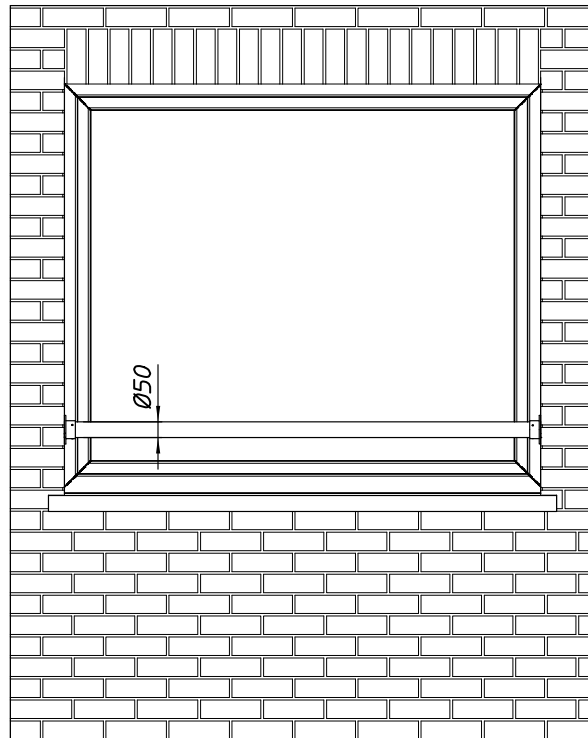

## OMSCHRIJVING

Balustrade bestaande uit een ronde handgreep Ø 50mm welke door rozassen in de dag bevestigd wordt. Het geheel wordt stevig bevestigd met inox bouten.