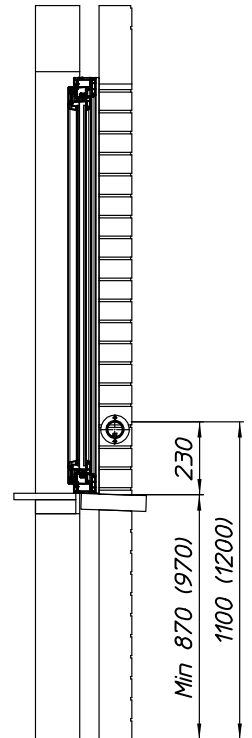

Handgreep tussen dag

OMSCHRIJVING

Balustrade bestaande uit een ronde handgreep Ø 50mm welke door rozassen in de dag bevestigd wordt. Het geheel wordt stevig bevestigd met inox bouten.

TYPES

-Hoogte : Totaal overmeten 1100 mm of 1200 mm.
-Lengte : onbeperkt.

UITVOERING

-Handgreep en rozassen zijn uit aluminium geanodiseerd 25 micron of gelakt in standaardkleur naar keuze of een combinatie van beide.

VARIANTES OP UITVOERING

-Chemische verankering.

ONDERHOUD

-Schoonmaken met water en niet agressieve detergents.
-Regelmatig reinigen van de ontwatering onder aan de verticale stijl.
-Bij hardnekkig vuil reinigen met het door Winsol aanbevolen reinigingsmiddel.

ALGEMEENHEDEN

-Afwerking : alles wordt op maat gemaakt.
-Prijzen : documentatie en kleurstalen aan te vragen bij Winsol NV of erkende verdelers.
-Garanties : bij normaal gebruik en onderhoud 5 jaar.
-Bouwtechnische assistentie en referenties op aanvraag.