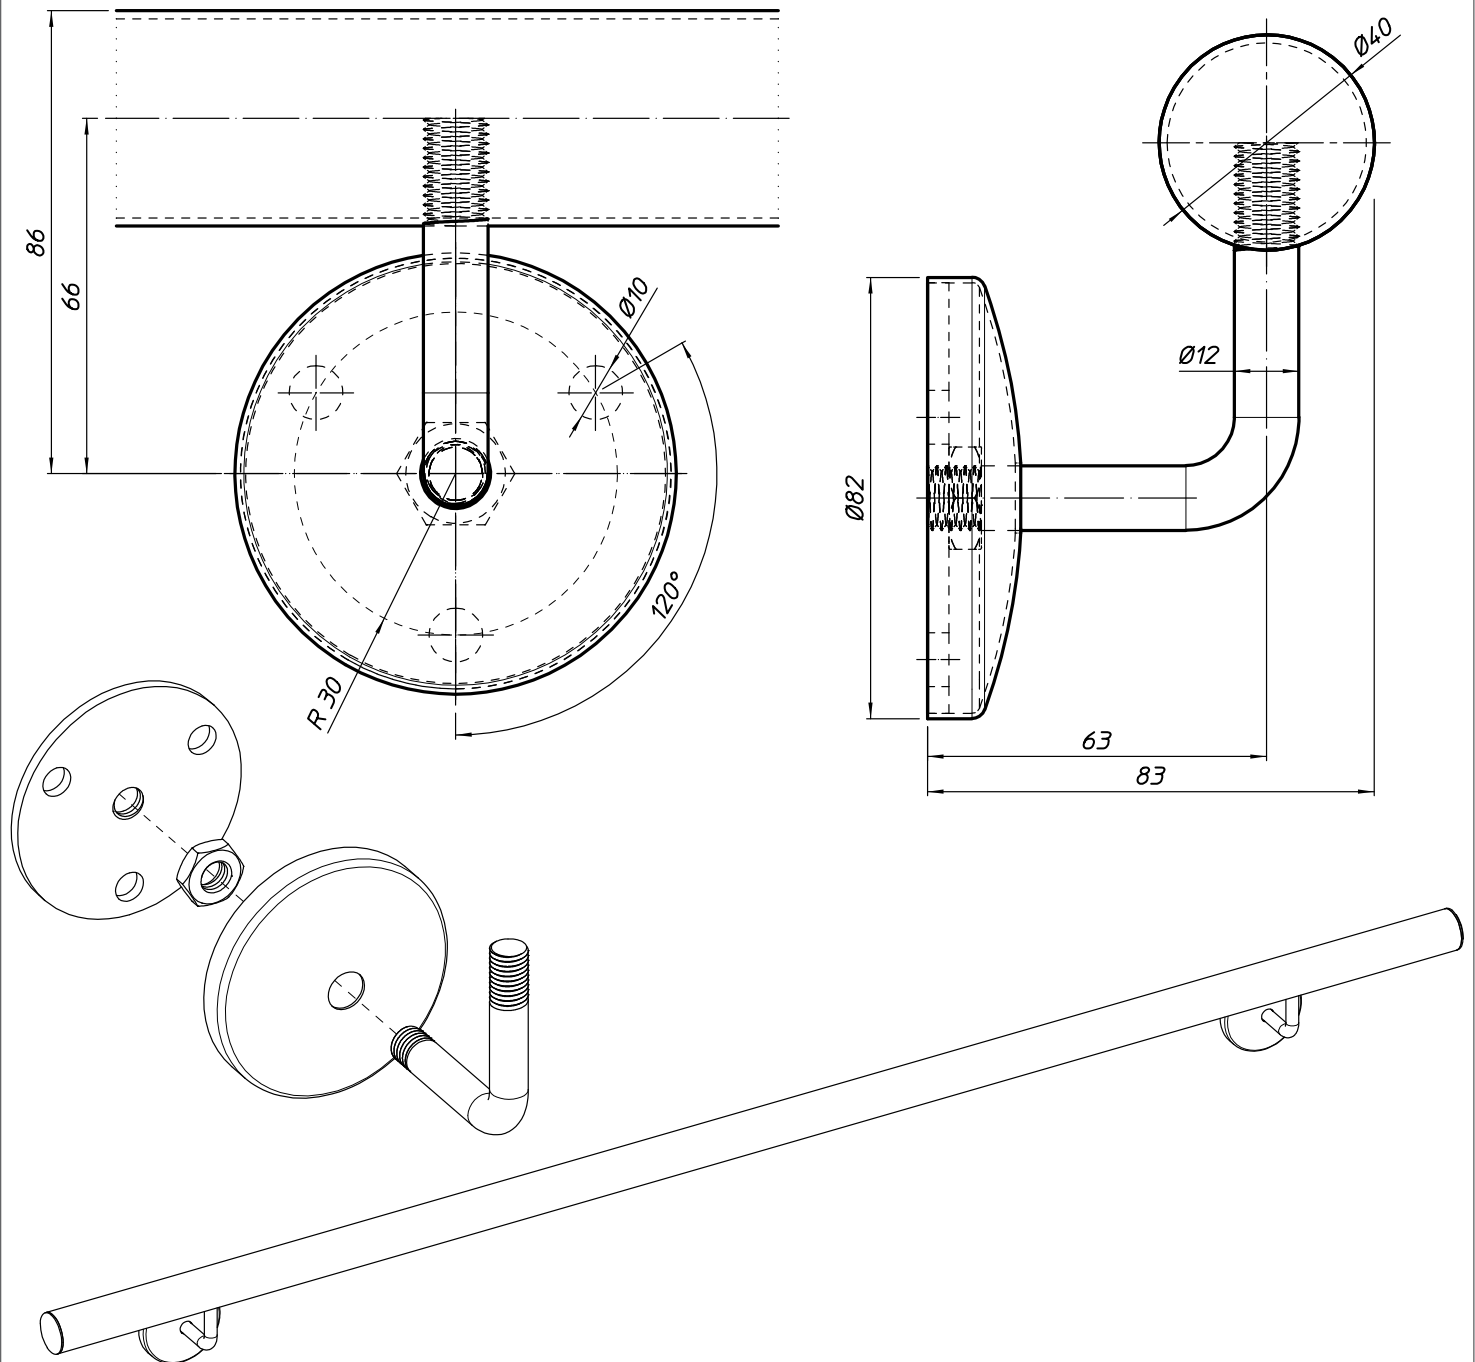

## OMSCHRIJVING

Handgreep bestaande uit een ronde inox buis  $\text{Ø}40$ , welke door middel van handgreepdragers op de muur wordt vastgemaakt.