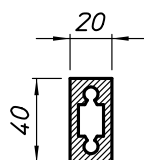

Handgreep

OMSCHRIJVING

Balustrade bestaande uit een ronde handgreep $\varnothing$ 50mm welke in de uitfrezing van de verticale staander 40/20 past. Het geheel wordt stevig bevestigd met inox bouten.

TYPES

- -Hoogte : 1100 mm, 1200 mm of meer
- -Lengte : onbeperkt.

UITVOERING

-Voetplaten, staanders en ronde buizen zijn uit aluminium geanodiseerd 25 micron of gelakt in standaardkleur naar keuze of een combinatie van beide.

VARIANTES OP UITVOERING

- Chemische verankering.
- -Staander 40/34 i.p.v. 40/20
- -Gebogen

ONDERHOUD

- -Schoonmaken met water en niet agressieve detergents.
- -Bij hardnekkig vuil reinigen met het door Winsol aanbevolen reinigingsmiddel.

ALGEMEENHEDEN

- -Afwerking : alles wordt op maat gemaakt.
- -Prijzen : documentatie en kleurstalen aan te vragen bij Winsol NV of erkende verdelers.
- -Garanties : bij normaal gebruik en onderhoud 5 jaar.
- -Bouwtechnische assistentie en referenties op aanvraag.