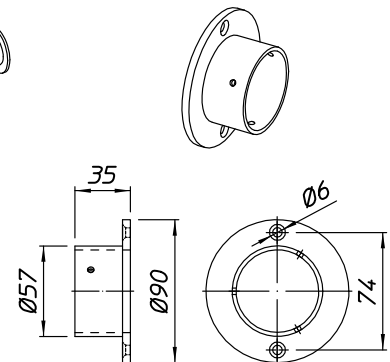

## OMSCHRIJVING

Handgreep bestaande uit een ronde buis Ø50 , welke door middel van handgreepdragers op de muur wordt vastgemaakt.

## OMSCHRIJVING

Balustrade bestaande uit een ronde handgreep  $\varnothing$  50mm welke in de uitfrezing van de verticale staander 40/20 past. Het geheel wordt stevig bevestigd met inox bouten.

## TYPES

- Hoogte : 1100 mm, 1200 mm of meer
- Lengte : onbeperkt.

## OMSCHRIJVING

Balustrade bestaande uit een ronde handgreep Ø 50mm welke door rozassen in de dag bevestigd wordt. Het geheel wordt stevig bevestigd met inox bouten.