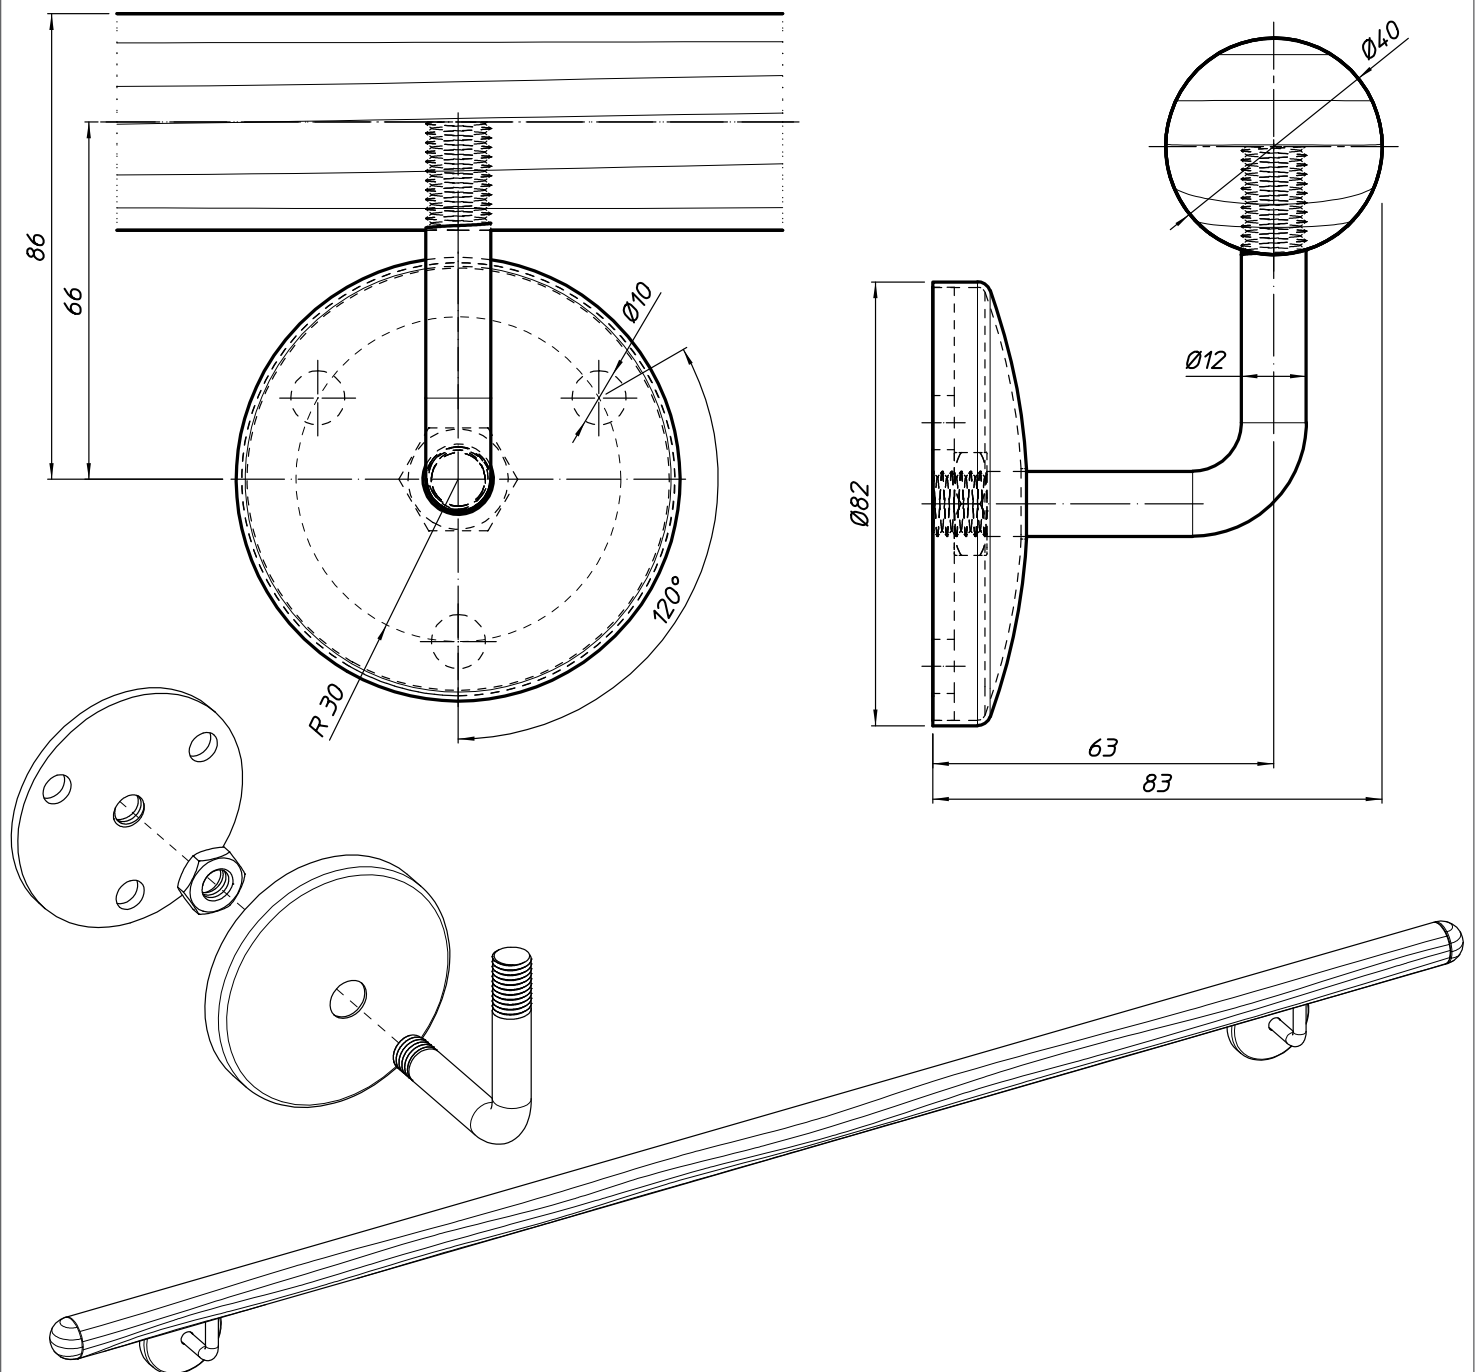

## OMSCHRIJVING

Handgreep bestaande uit een ronde buis Ø50 , welke door middel van handgreepdragers op de muur wordt vastgemaakt.

## OMSCHRIJVING

Handgreep bestaande uit een ronde beuken staaf  $\text{Ø}40$ , welke door middel van handgreepdragers op de muur wordt vastgemaakt.