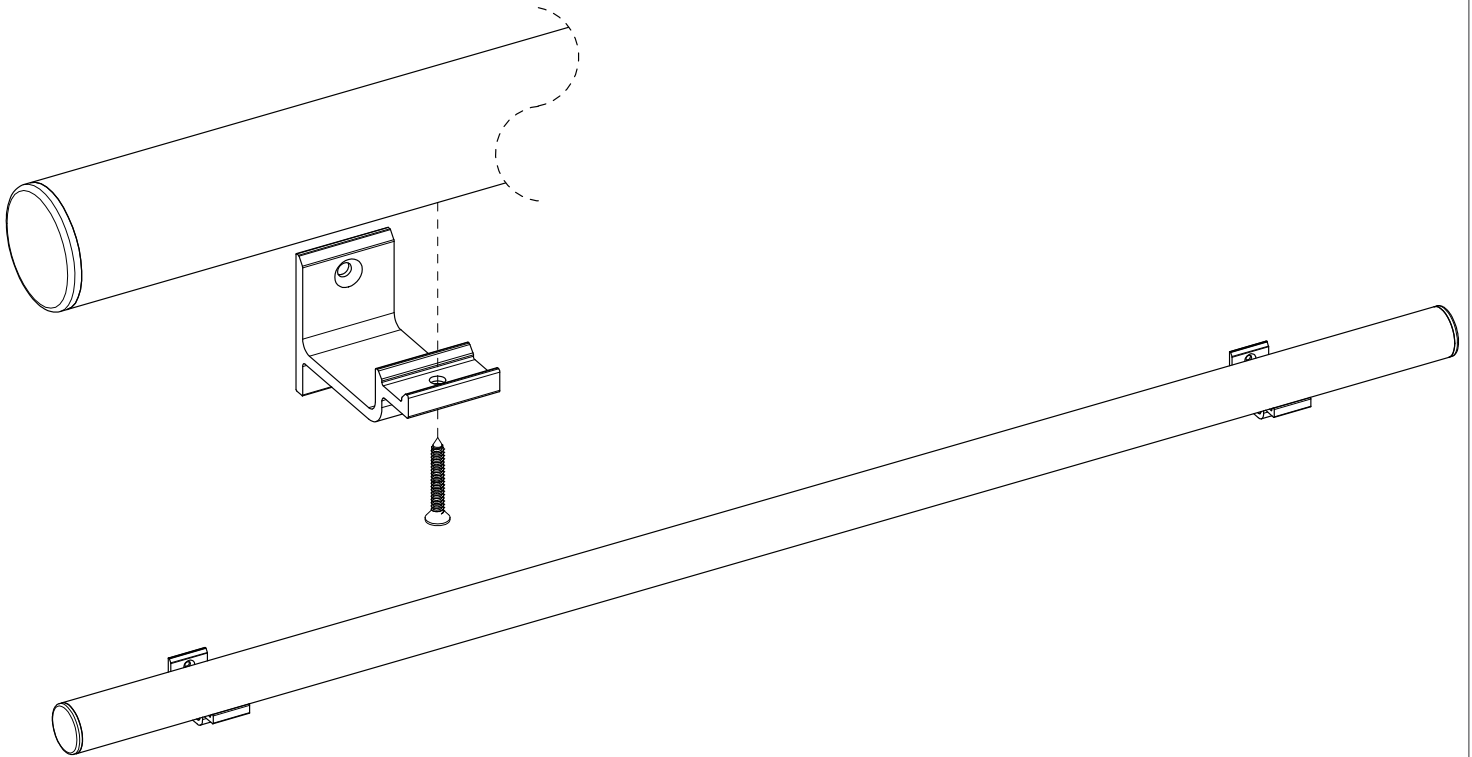

## OMSCHRIJVING

Handgreep bestaande uit een ronde buis Ø50 , welke door middel van handgreepdragers op de muur wordt vastgemaakt.

## OMSCHRIJVING

Handgreep bestaande uit een ronde beuken staaf  $\text{Ø}40$ , welke door middel van handgreepdragers op de muur wordt vastgemaakt.