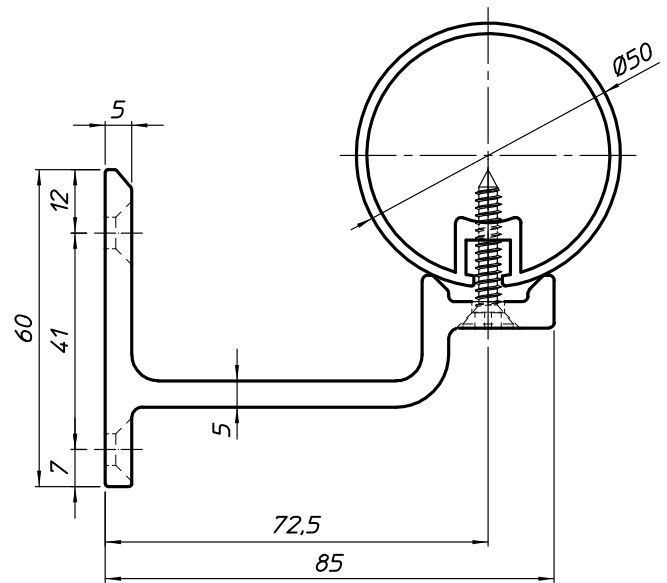

## OMSCHRIJVING

Handgreep bestaande uit een ronde buis Ø50 , welke door middel van handgreepdragers op de muur wordt vastgemaakt.