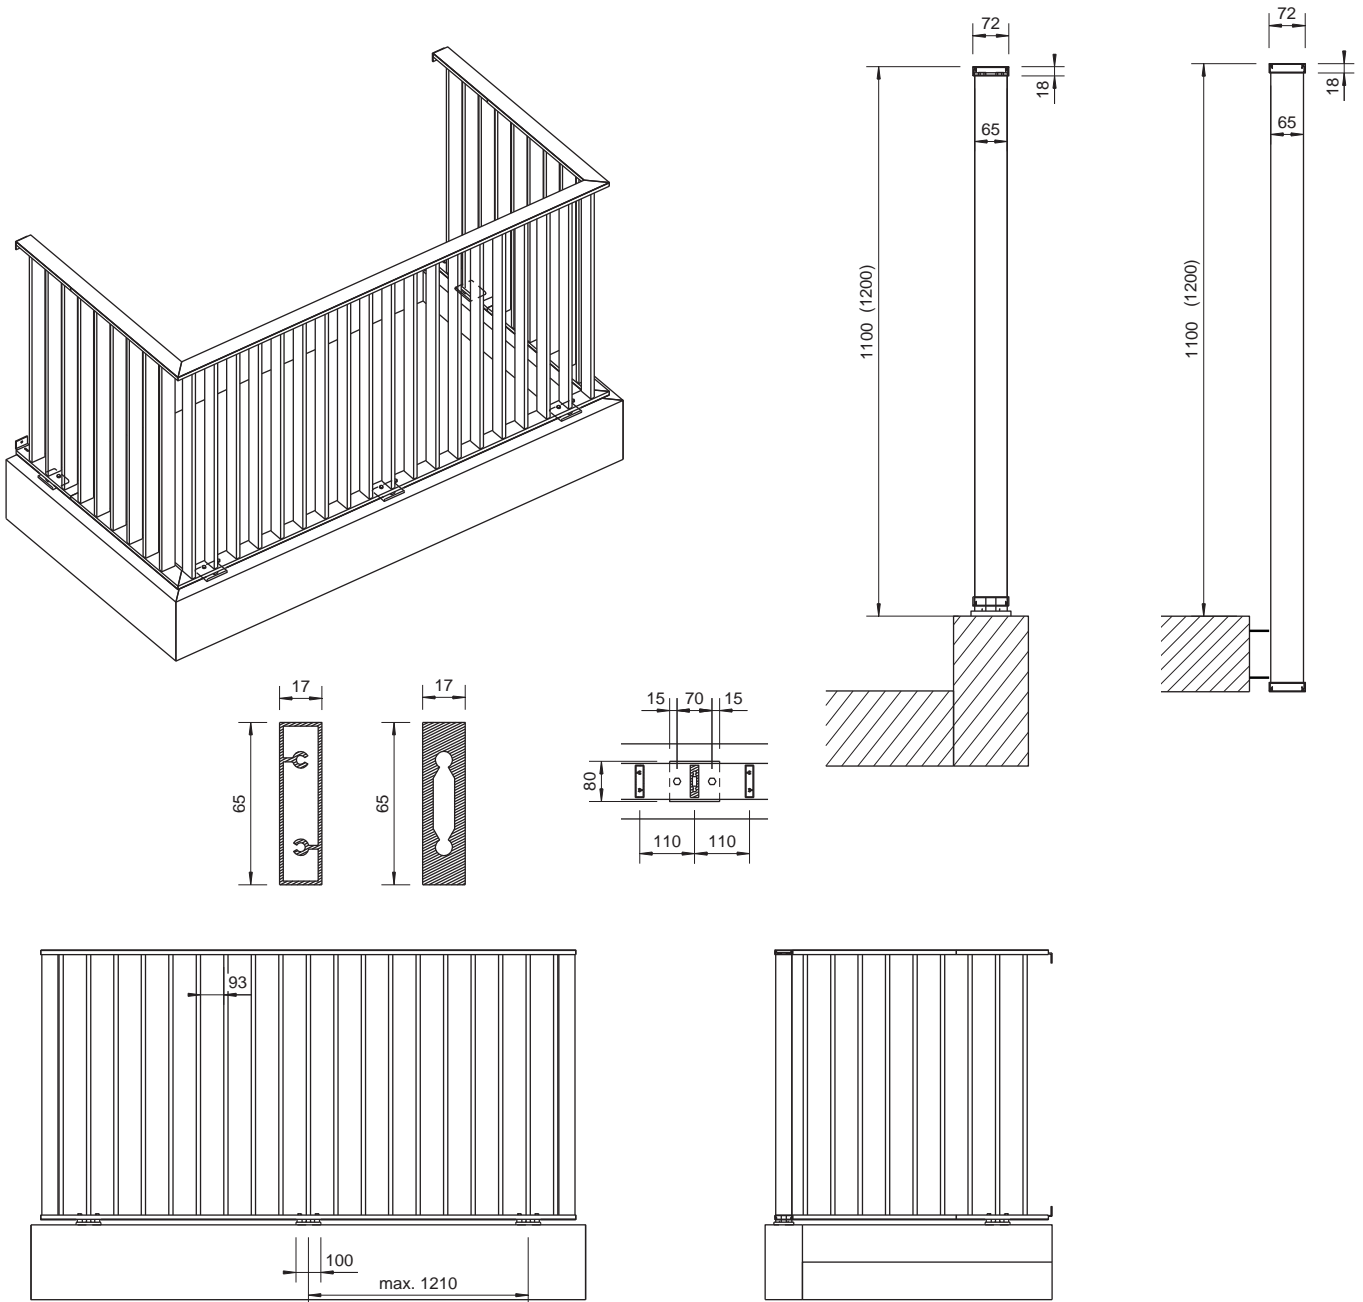

Solide

OMSCHRIJVING

Staaftjesbalustrade met staanders 65/17 mm.
 Hoogte 1100 mm of 1200 mm.
 Het geheel wordt stevig bevestigd met inox bouten.

TYPES

-Met rechthoekige spijltjes 65/17 mm.
 -Hoogte : 1100 mm, 1200 mm of meer
 -Lengte : onbeperkt.

UITVOERING

-Voetplaten, staanders en andere profielen zijn uit aluminium ge-anodiseerd 25 micron of gelakt in standaardralckleur naar keuze of een combinatie van beide.

VARIANTES OP UITVOERING

-Chemische verankering.
 -Gebogen in segmentvorm.