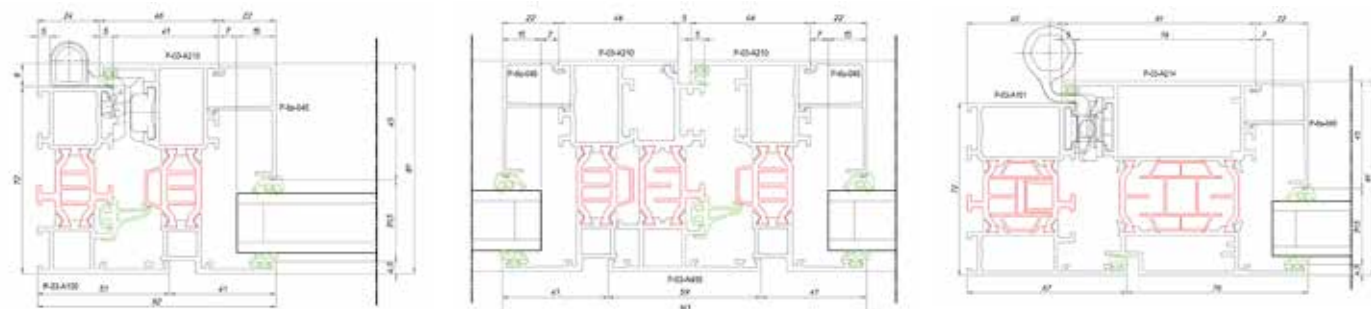

► Profieldoorsneden

A home to enjoy.

Transformeer de woningen van uw klanten met Winsol ramen en deuren in pvc of aluminium.

Sta versted van de prestaties en waar wij het verschil maken op het gebied van **comfort en veiligheid**.

We focussen graag op design, isolatie, gebruiksgemak en inbraakwerend buitenschrijnwerk. Alles dus voor **woongeluk binnenshuis**.

Winsol. Een thuis om van te genieten.

winsol
A home to enjoy.