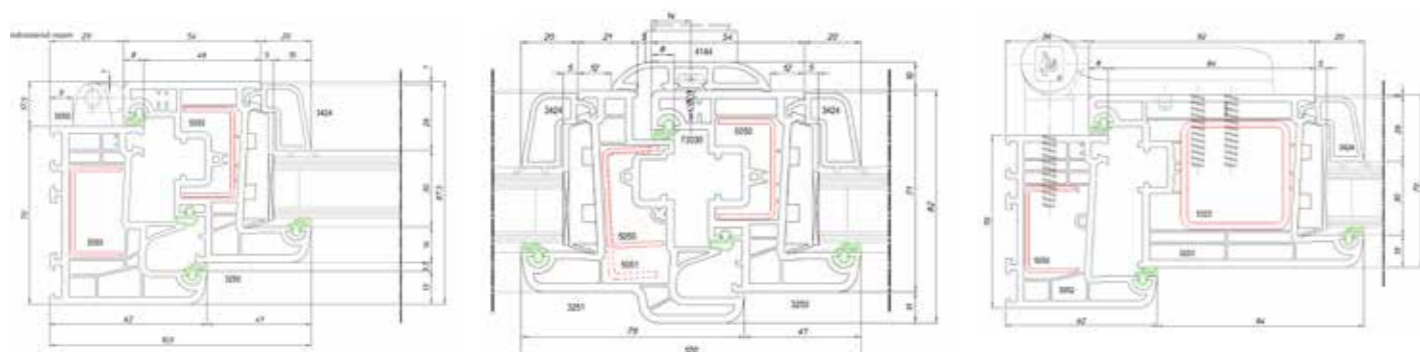

► Profieldoorsneden

A home to enjoy.

Transformeer de woningen van uw klanten met Winsol ramen en deuren in pvc of aluminium.

Sta versted van de prestaties en waar wij het verschil maken op het gebied van **comfort en veiligheid**.

We focussen graag op design, isolatie, gebruiksgemak en inbraakwerend buitenschrijnwerk. Alles dus voor **woongeluk binnenshuis**.

Winsol. Een thuis om van te genieten.

winsol
A home to enjoy.