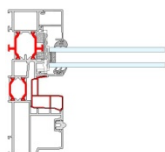

Uf KoloS

Vleugel buiten - Ouvrant ext. - Vent outside

W/m ² K	P-25-A200	P-25-A201
P-25-A100	3.16	3.11

Vleugel binnen - Ouvrant int. - Vent inside

W/m ² K	P-25-A200	P-25-A201
P-25-A100	2.54	2.59

Middenstijl - Chicane - Chicane

W/m ² K	P-25-A200	P-25-A201
P-25-A300	2.99	2.83
P-25-A301	3.13	2.96

Monorail

W/m ² K	
P-25-101	2.06

Monorail

W/m ² K	P-25-A200	P-25-A201
P-25-101	2.84	2.80